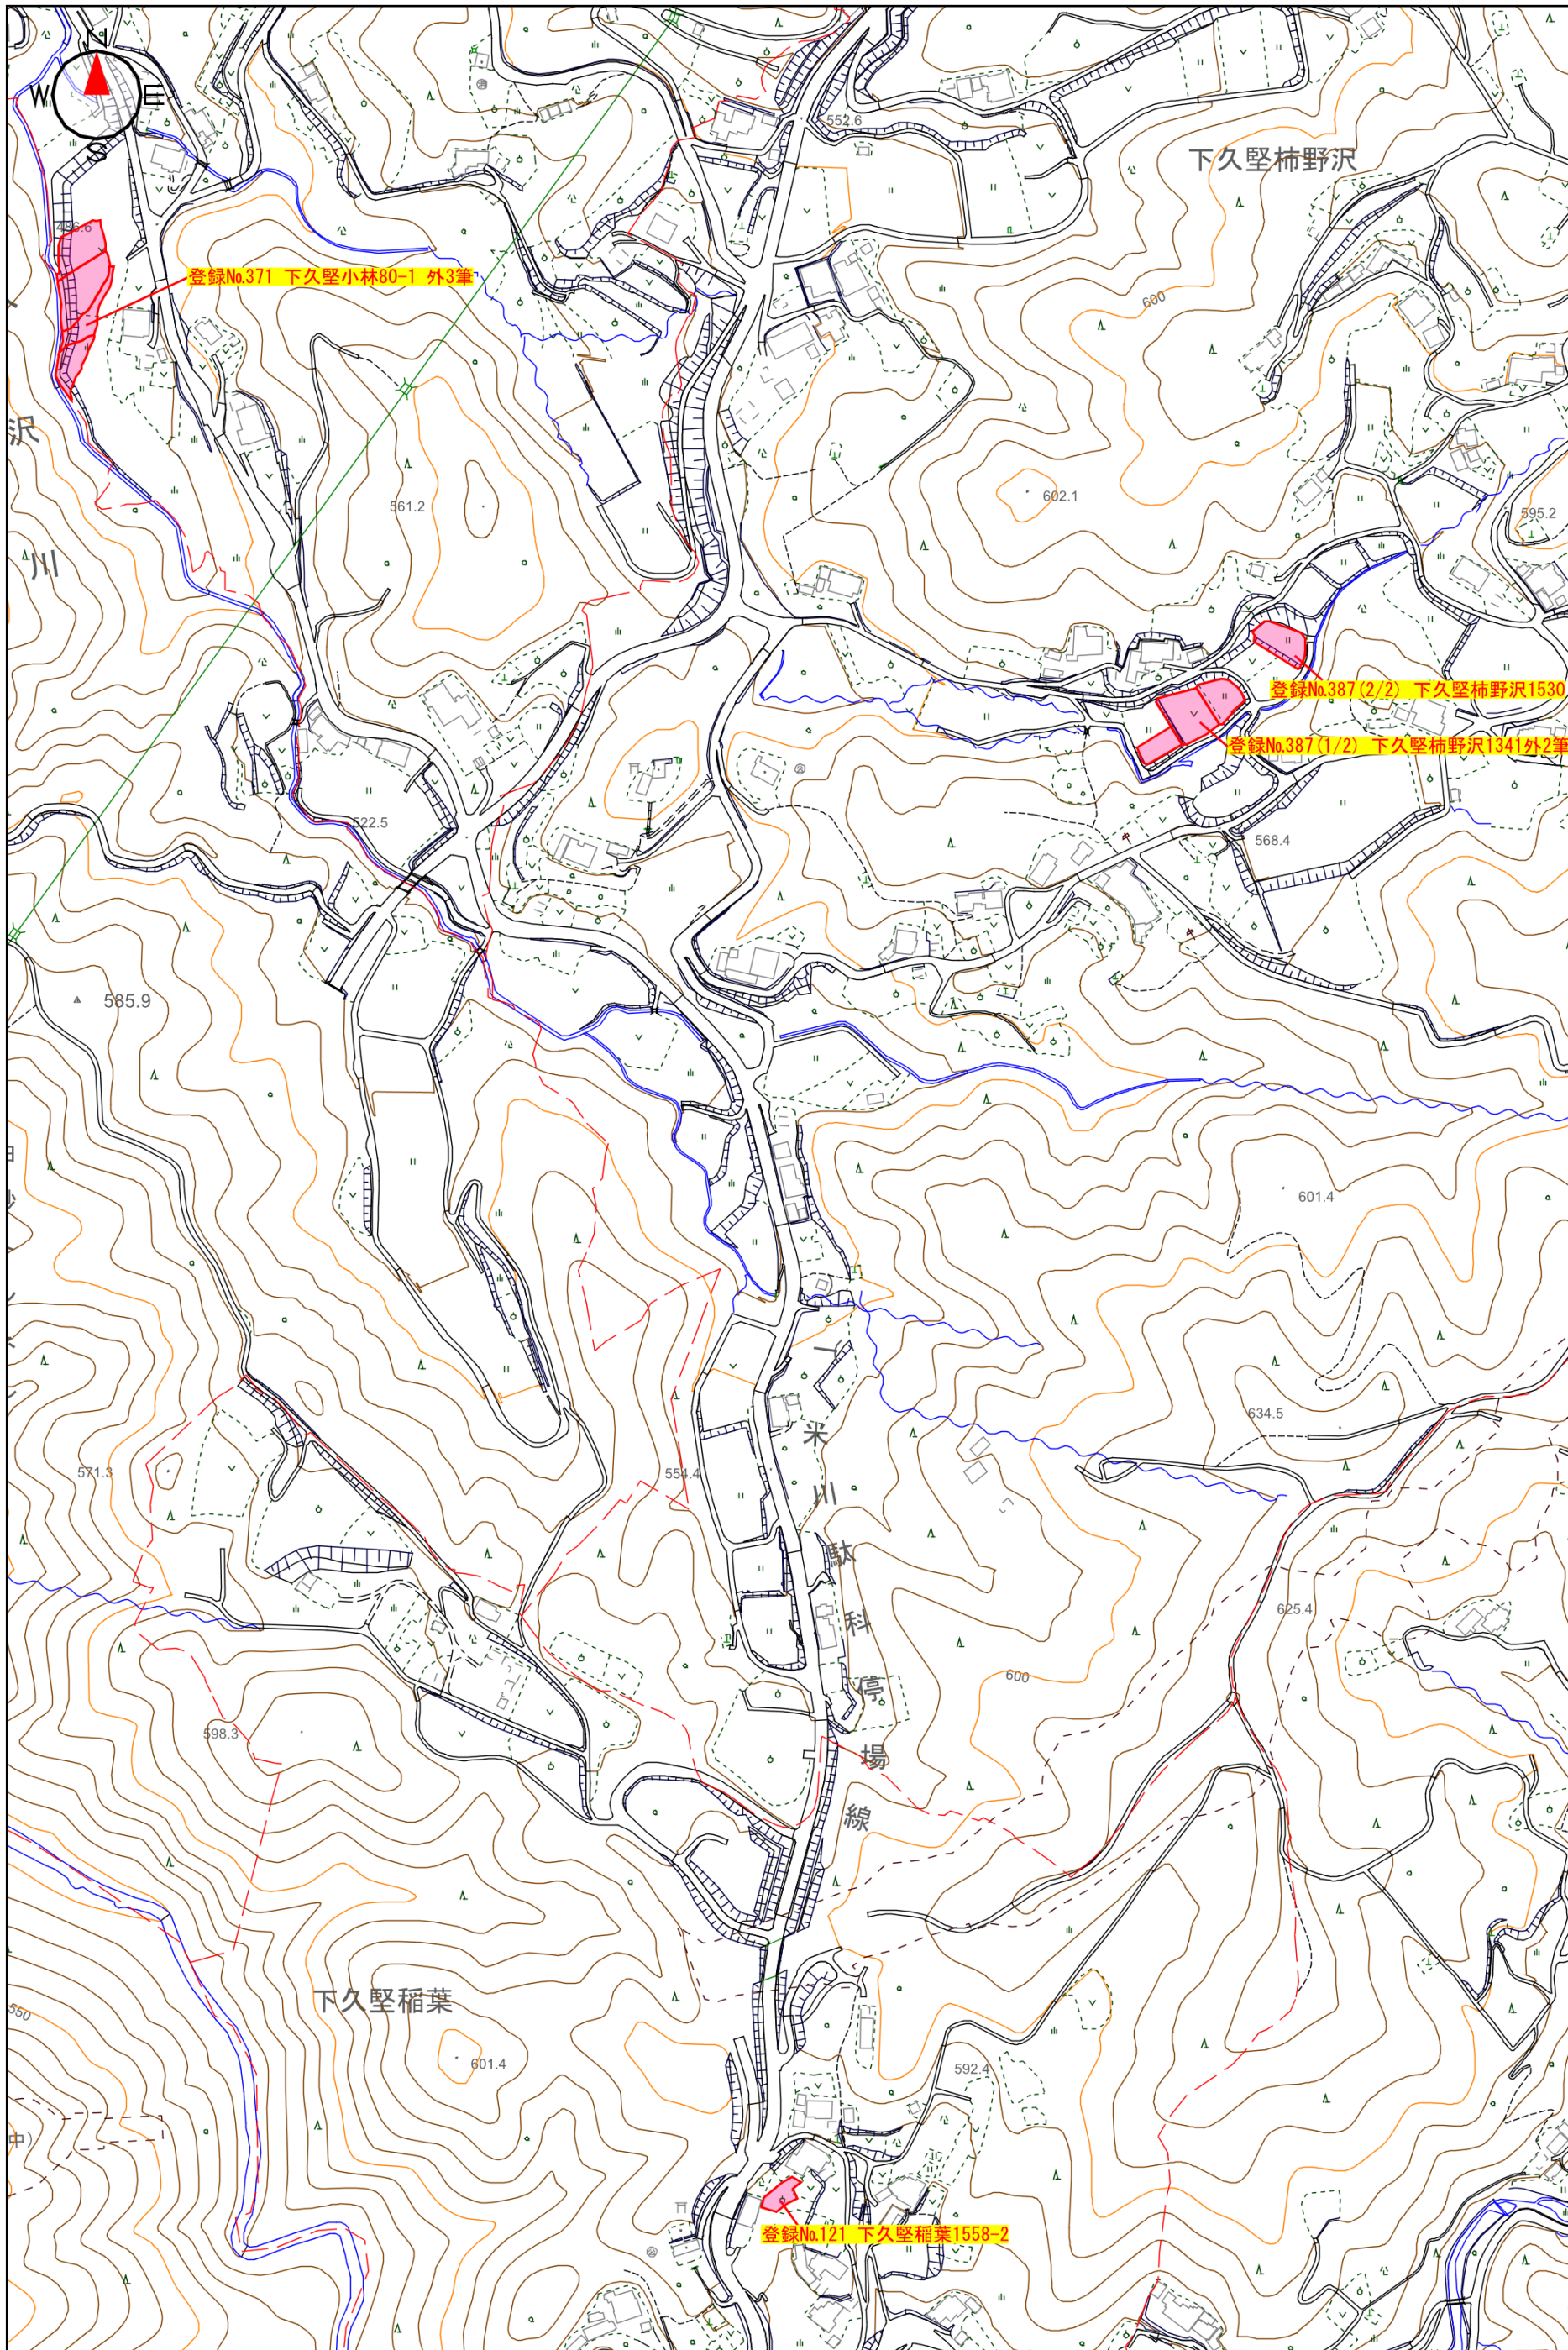

【農地バンク位置図】 下久堅-5

0 200m
1:4,000